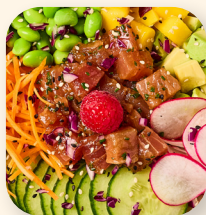

## 1/ CHOIX DE VOS POKÉS

Chaque poké est dressé sur notre base signature :  
base riz vinaigré, radis, carotte, edamame, avocat, concombre et d'un fruit frais  
(mangue, ananas ou grenade) et accompagné d'une sauce au choix.\*

POKÉ  
SAUMON

POKÉ  
POULET TERIYAKI

POKÉ  
FALAFELS

POKÉ  
CREVETTES

POKÉ  
THON MARINÉ

POKÉ AIGUILLETTES  
VÉGÉTALES

POKÉ SUPER  
PROTÉINÉ

POKÉ  
KATSU